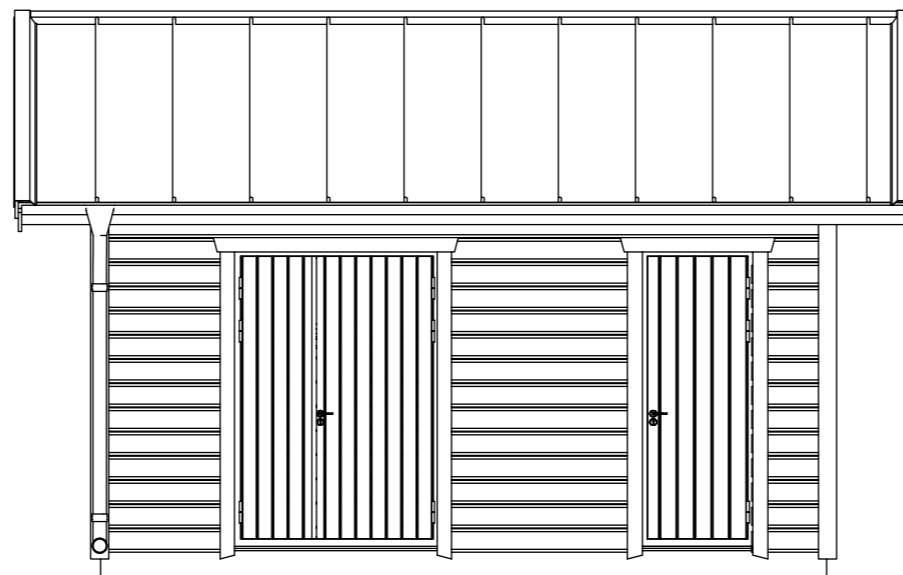

FRIGGEBOD  
PRODUKTIONSHANDLINGAR

**Anagena**  
bygg & snickeri AB

Ritad av:  
Rokas Jazerskas

2021-06-04

PLAN,  
SEKTION,  
FASAD

 **Anagena**  
bygg & snickeri AB  
FRIGGEBOD

SKALA 1:50

A 01