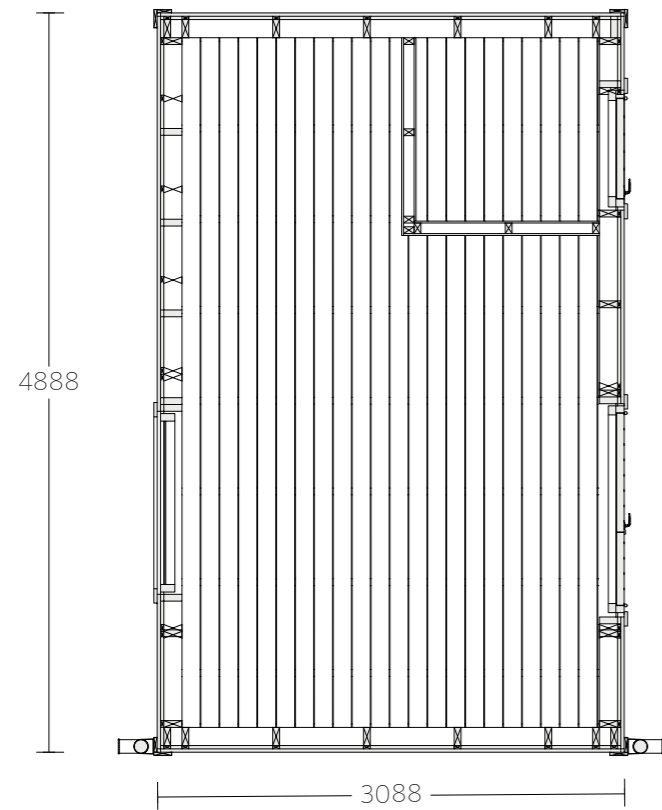

FRIGGEBOD  
PRODUKTIONSHANDLINGAR

**Anagena**  
bygg & snickeri AB

Ritad av:  
Rokas Jazerskas

2021-06-04

PLAN,  
SEKTION,  
FASAD

 **Anagena**  
bygg & snickeri AB  
FRIGGEBOD

SKALA 1:50

A 01

OBS!  
Vi från insida

PRODUKTIONSRTNING B

 **Anagena**  
bygg & snickeri AB  
FRIGGEBOD

A 03

C

D

PRODUKTIONSRTNING C & D

SKALA 1:20

A 04

Takstolar,  
Golvräm

Skala 1:50/A3

Takplåt beställning