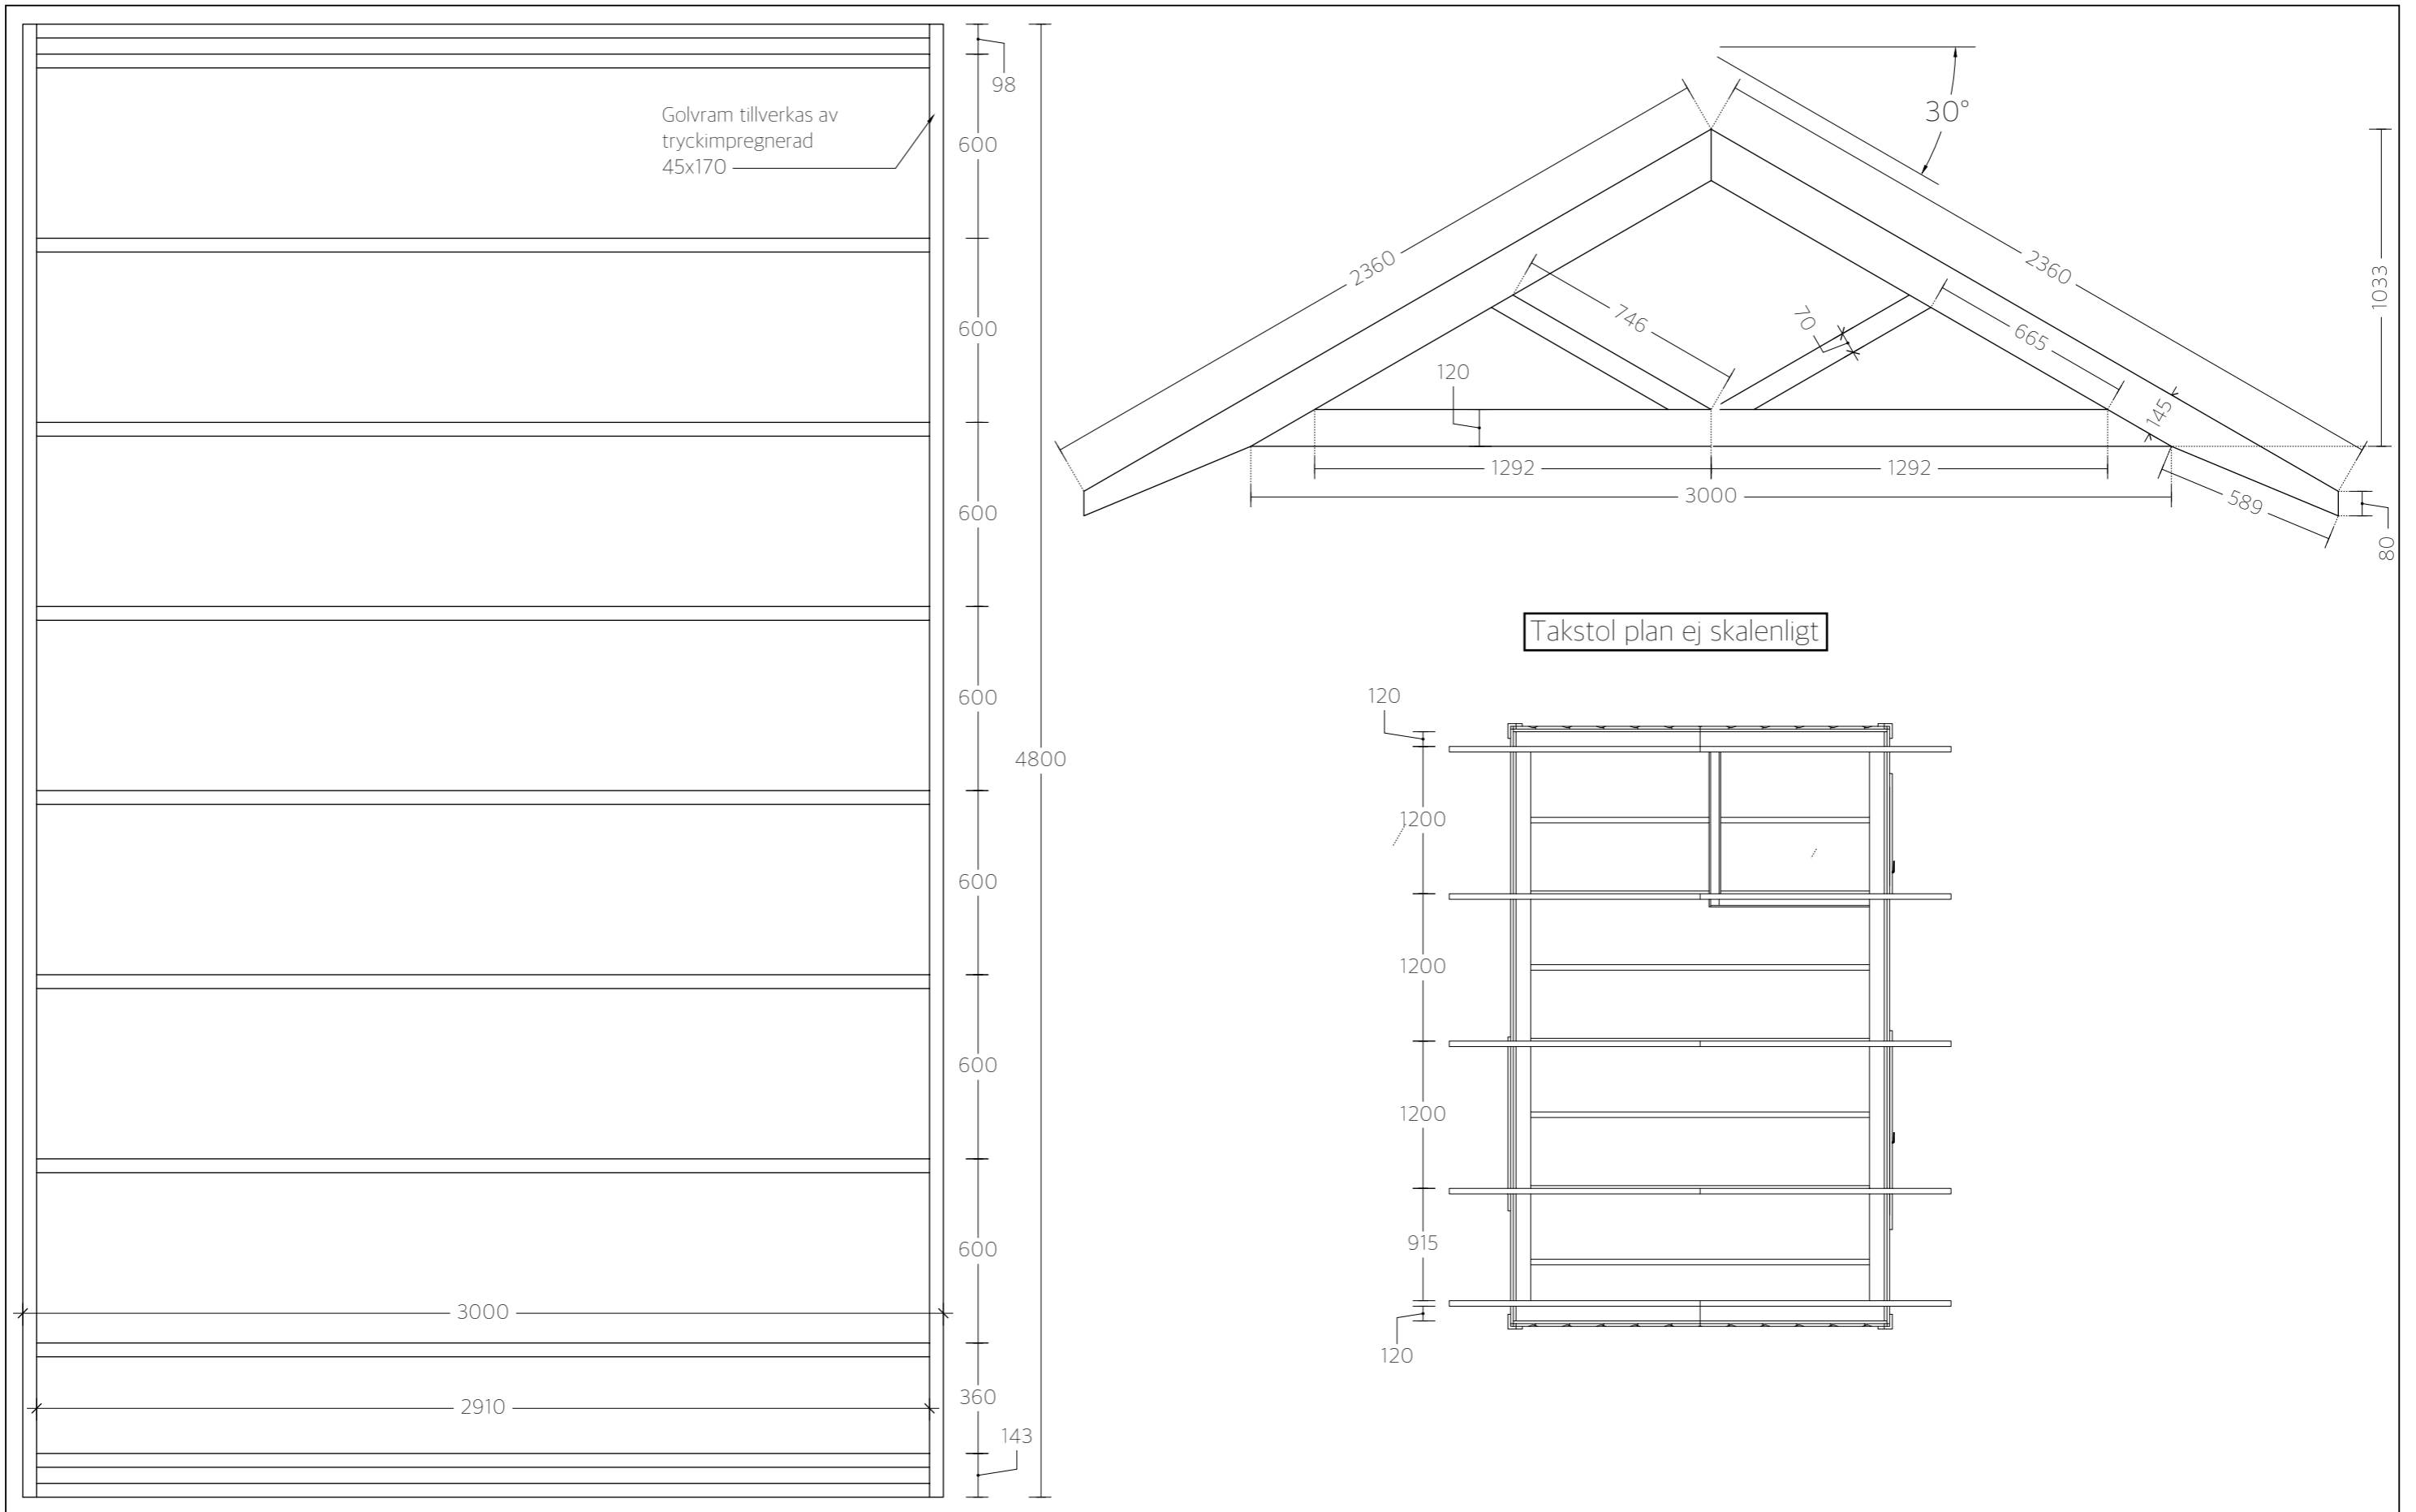

OBS!  
Vi från insida

PRODUKTIONSRTNING B

 **Anagena**  
bygg & snickeri AB  
FRIGGEBOD

A 03

C

D

PRODUKTIONSRTNING C & D

SKALA 1:20

A 04

Takstolar,  
Golvräm

Skala 1:50/A3

Takplåt beställning