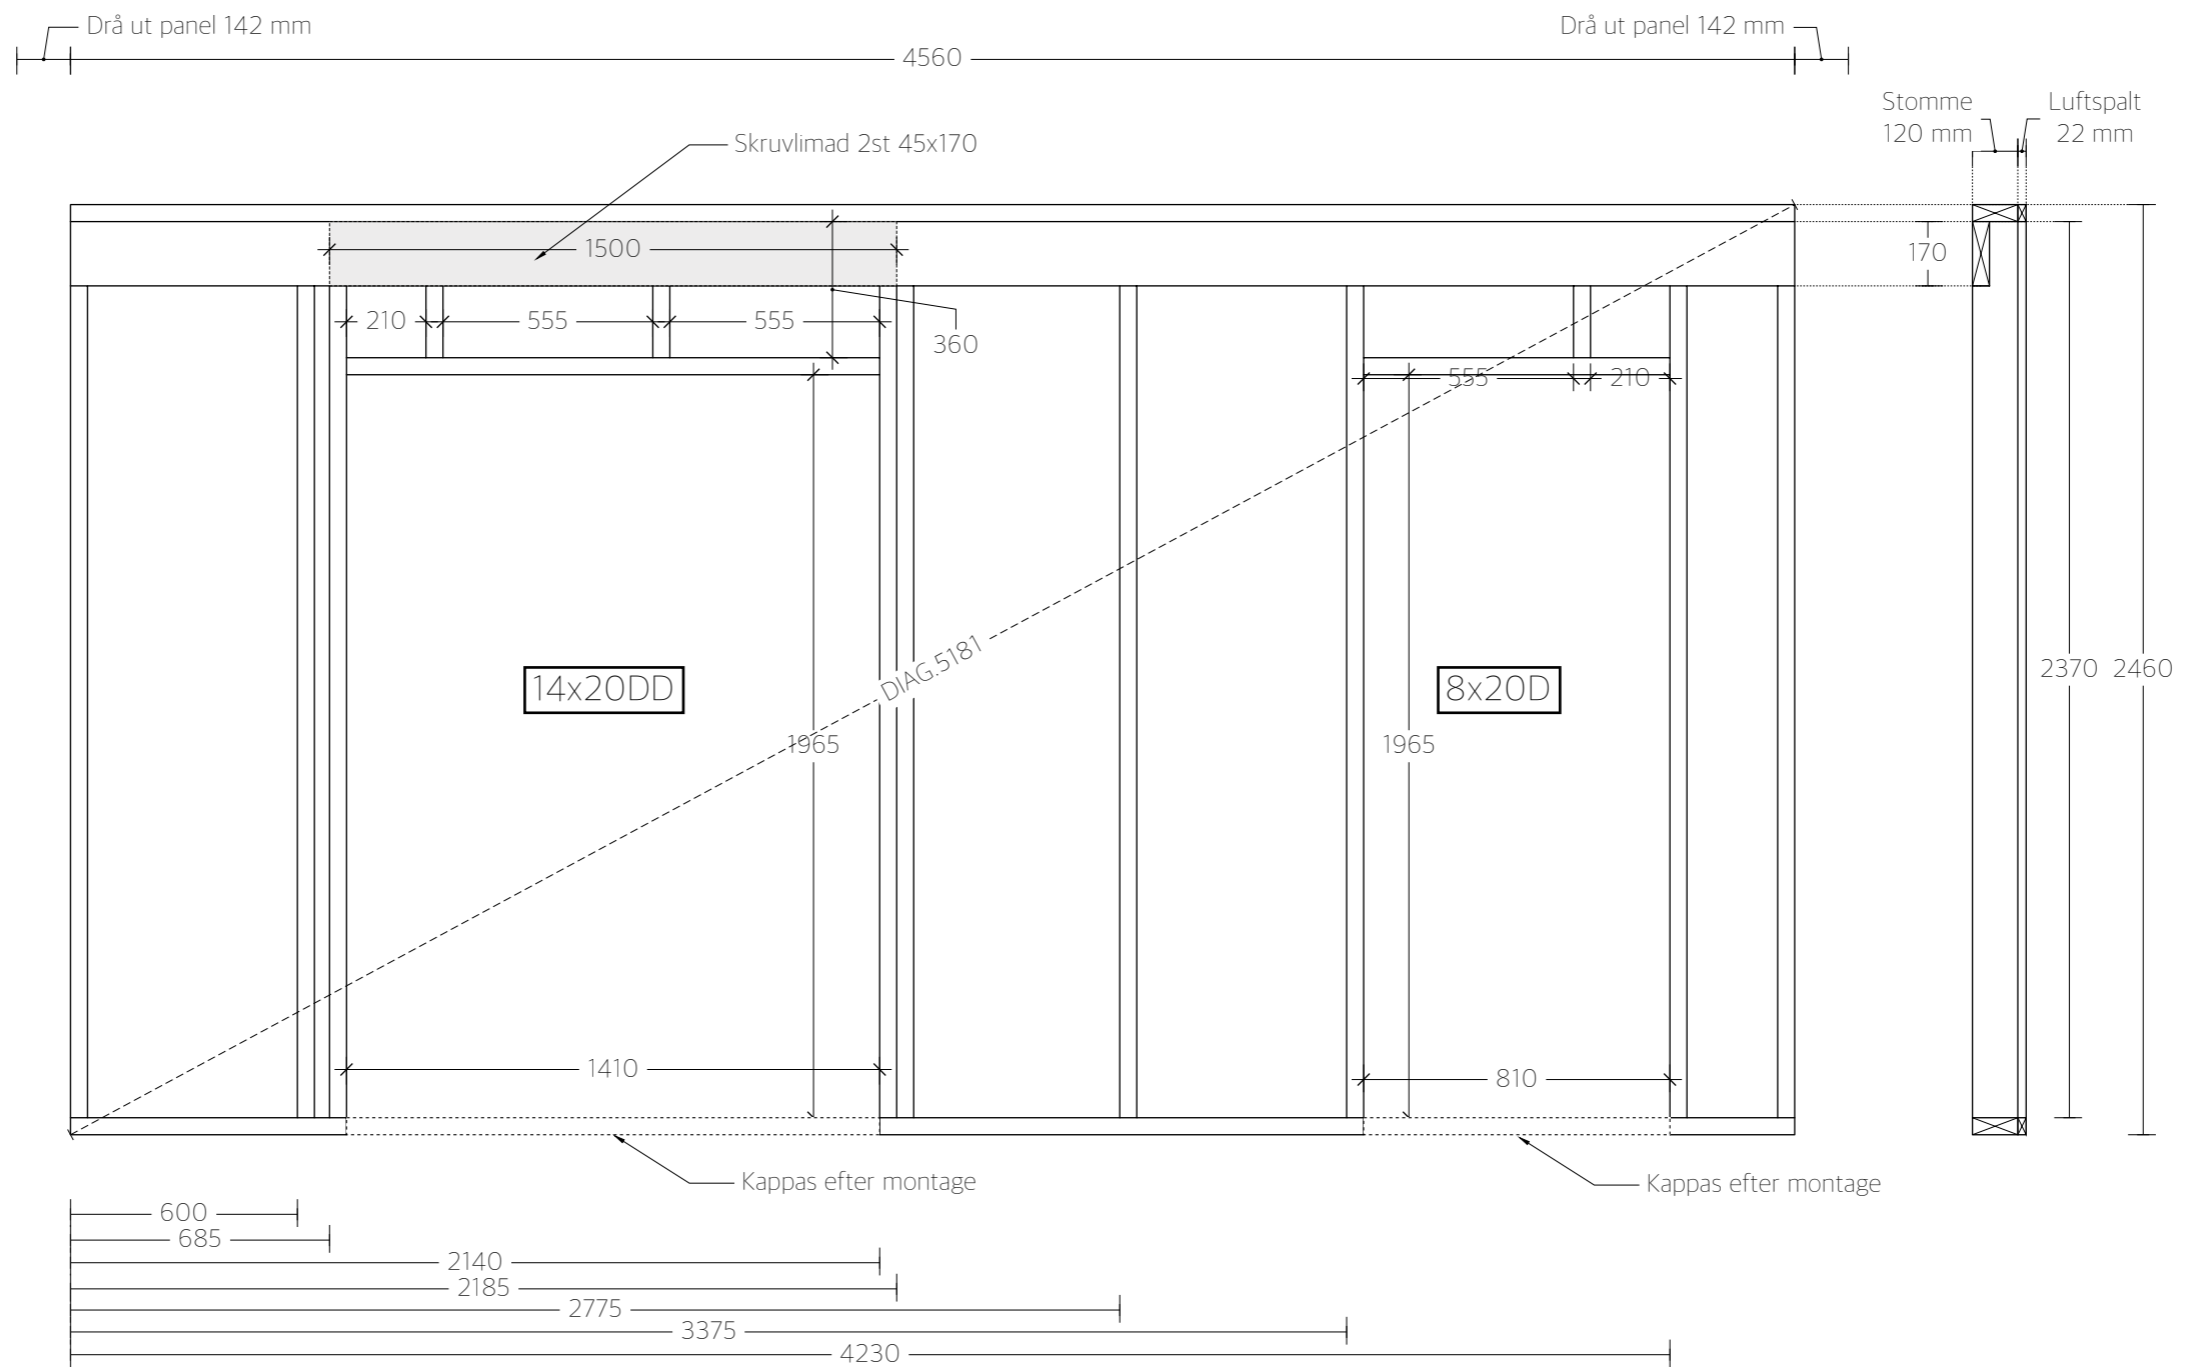

OBS!
Vi från insida