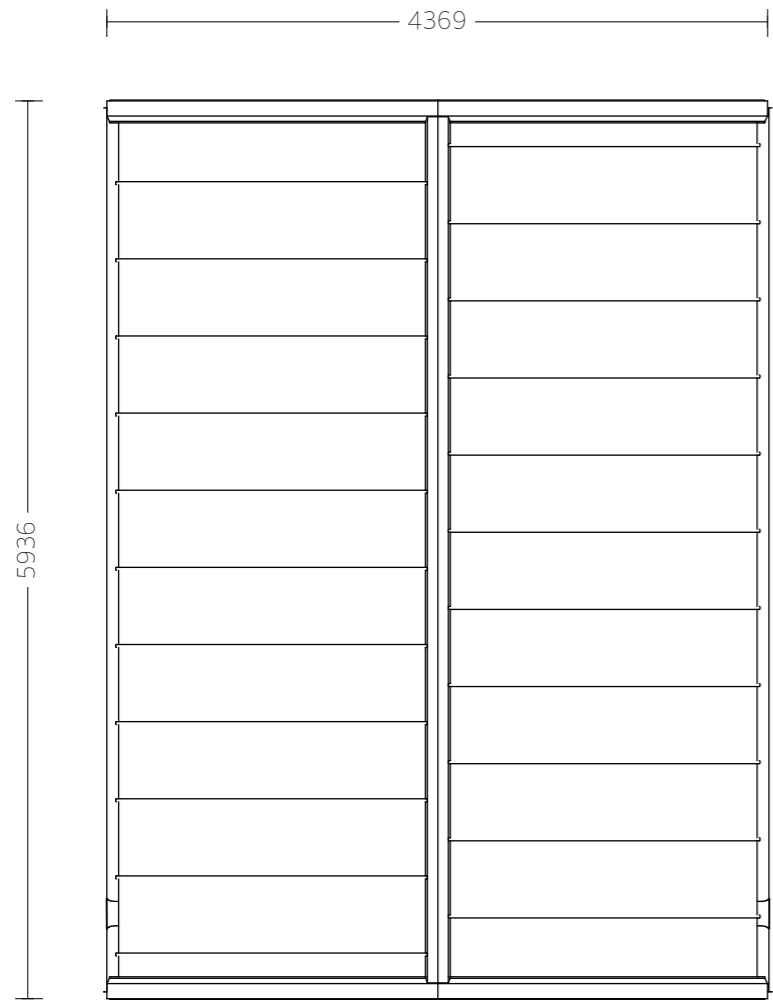

Skala 1:50/A3

Takplåt beställning