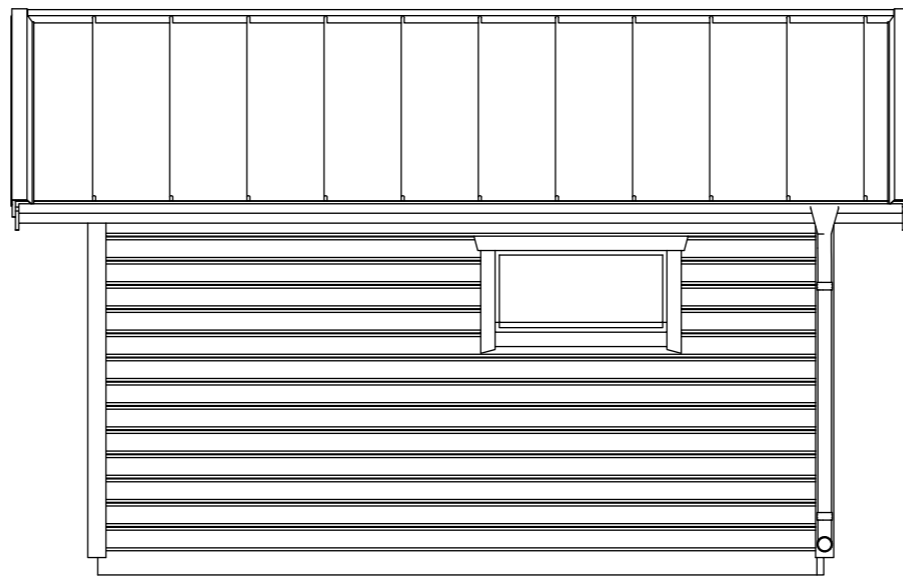

FRIGGEBOD  
PRODUKTIONSHANDLINGAR

**Anagena**  
bygg & snickeri AB

Ritad av:  
Rokas Jazerskas

2021-06-04

PLAN,  
SEKTION,  
FASAD

 **Anagena**  
bygg & snickeri AB  
FRIGGEBOD

SKALA 1:50

A 01