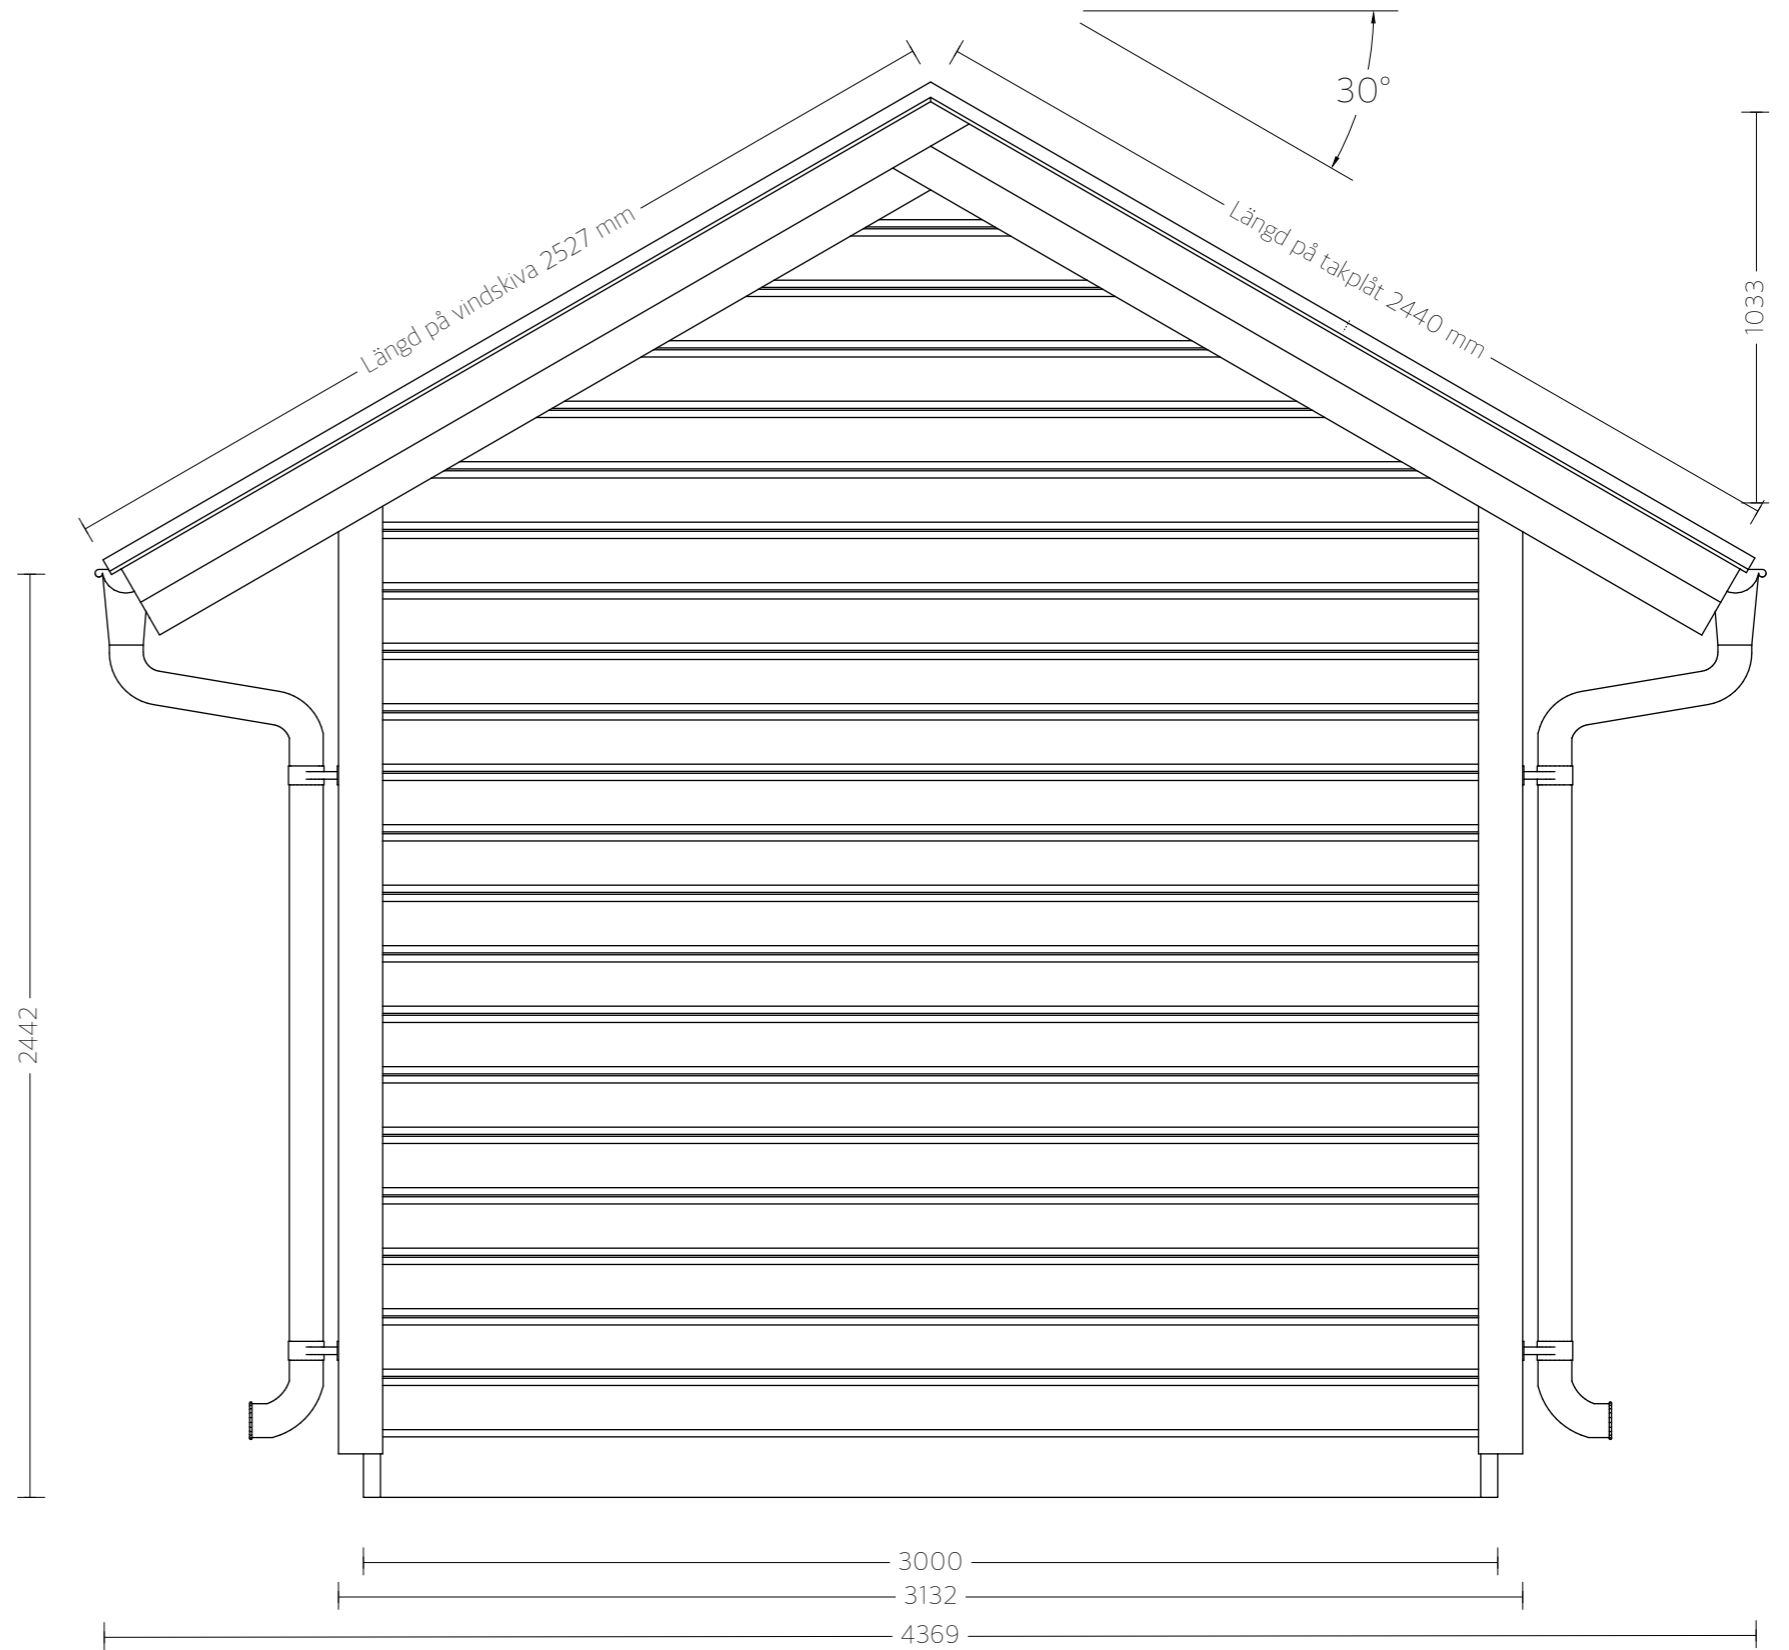

Skala 1:50/A3

Takplåt beställning